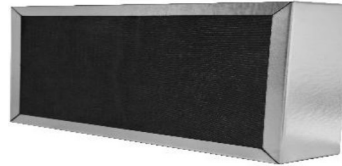

Schalldämpferkulisse 150

Artikel-Nr.	2300
-------------	------

B/A	200	300	400	500	600	700	800	900	1000	1100	1200	1300	1400	1500	1600	1700	1800	1900	2000
200	84	89	93	95	100	103	108	109	111	122	124	127	131	138	142	143	148	153	156
300	89	91	99	103	104	111	118	119	123	137	142	143	152	153	157	166	172	176	178
400	93	99	104	110	115	119	128	130	136	150	156	159	166	172	182	185	194	196	203
500	95	103	110	118	123	130	138	141	151	163	169	178	183	192	202	205	212	222	229
600	100	104	115	123	131	140	144	153	163	178	187	195	202	212	221	228	237	246	254
700	103	111	119	130	140	148	155	168	173	189	202	212	217	228	239	248	256	265	274
800	108	118	128	138	144	155	165	178	186	207	217	228	238	246	259	267	281	289	303
900	109	119	130	141	153	168	178	188	200	217	229	242	254	264	277	287	303	315	324
1000	111	123	136	151	161	173	186	200	214	231	244	261	273	283	298	312	325	334	348
1100	122	137	150	164	178	189	207	217	231	247	263	277	287	302	319	333	346	359	372
1200	124	142	156	169	187	202	217	229	244	263	276	293	308	321	335	352	368	381	398
1300	127	143	159	178	195	212	228	242	261	277	293	341	358	374	387	407	421	437	456
1400	131	152	166	183	202	217	238	254	273	287	308	358	376	393	411	428	442	460	481
1500	138	153	172	192	212	228	246	265	283	302	321	374	393	411	430	446	464	482	504
1600	142	157	182	202	221	239	259	277	298	319	335	387	411	430	447	471	490	508	528
1700	143	166	185	205	228	247	267	287	312	333	352	407	426	446	471	490	511	530	553
1800	148	172	194	212	237	256	281	303	325	346	368	421	442	464	490	511	533	555	576
1900	153	176	196	222	246	265	289	315	334	359	381	437	460	482	508	530	555	576	602
2000	156	178	203	229	254	274	303	324	348	372	398	456	481	504	528	553	576	602	625

Preise in CHF, exkl. MWST

Schalldämpferkulisse 150mm breits in Kanal eingebaut.

Kulisse lose:	CHF / Stück	-11
Anströmblech rund bis 1000mm Höhe:	CHF / Stück	28.-
Anströmblech rund ab 1001mm Höhe:	CHF / Stück	35.-

Schallisolierung:

Material: Steinwolle mit abriebfestem Glasseidengewebe.
Rohrdichte: ca. 55kg / m3