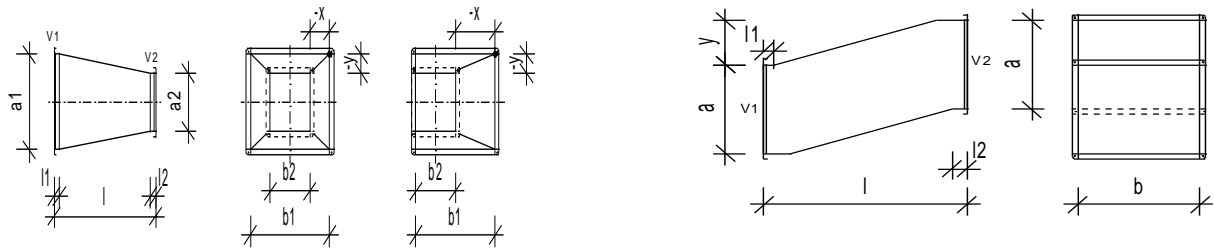

Konus - Etage

	Konus	Etage
Artikel-Nr.	KA13	KA14

b / a	200	300	400	500	600	700	800	900	1000	1100	1200	1300	1400	1500	1600	1700	1800	1900	2000
200	62.-	73.-	81.-	93.-	101.-	112.-	124.-	136.-	135.-	148.-	159.-	171.-	183.-	209.-	225.-	239.-	269.-	301.-	406.-
300	73.-	81.-	101.-	101.-	112.-	124.-	136.-	135.-	148.-	159.-	171.-	176.-	187.-	225.-	239.-	255.-	285.-	312.-	422.-
400	81.-	101.-	112.-	112.-	124.-	136.-	156.-	148.-	159.-	171.-	176.-	187.-	201.-	239.-	255.-	269.-	301.-	323.-	438.-
500	93.-	101.-	112.-	124.-	136.-	156.-	159.-	159.-	171.-	176.-	187.-	201.-	213.-	255.-	269.-	285.-	312.-	337.-	456.-
600	101.-	112.-	124.-	136.-	158.-	159.-	171.-	171.-	176.-	187.-	201.-	213.-	228.-	269.-	285.-	301.-	323.-	348.-	472.-
700	112.-	124.-	136.-	156.-	159.-	171.-	152.-	176.-	187.-	201.-	213.-	228.-	241.-	285.-	301	312.-	337.-	361.-	489.-
800	124.-	136.-	156.-	159.-	171.-	152.-	176.-	187.-	201.-	213.-	228.-	241.-	256.-	301.-	312.-	323.-	348.-	369.-	505.-
900	136.-	135.-	148.-	159.-	171.-	176.-	187.-	201.-	213.-	228.-	241.-	256.-	271.-	312.-	323.-	337.-	361.-	388.-	522.-
1000	135.-	148.-	159.-	171.-	176.-	187.-	201.-	213.-	228.-	241.-	256.-	271.-	287.-	323.-	337.-	348.-	369.-	406.-	538.-
1100	148.-	159.-	171.-	176.-	187.-	201.-	213.-	228.-	241.-	256.-	271.-	287.-	304.-	337.-	348.-	361.-	388.-	424.-	555.-
1200	159.-	171.-	176.-	187.-	201.-	213.-	228.-	241.-	256.-	271.-	287.-	304.-	320.-	348.-	361.-	369.-	406.-	442.-	571.-
1300	171.-	176.-	187.-	201.-	213.-	228.-	241.-	256.-	271.-	287.-	304.-	320.-	336.-	361.-	369.-	388.-	424.-	460.-	588.-
1400	183.-	187.-	201.-	213.-	228.-	241.-	256.-	271.-	287.-	304.-	320.-	336.-	361.-	369.-	388.-	406.-	442.-	477.-	605.-
1500	209.-	225.-	239.-	255.-	269.-	285.-	301.-	312.-	323.-	337.-	348.-	361.-	369.-	388.-	406.-	424.-	460.-	496.-	621.-
1600	225.-	239.-	255.-	269.-	285.-	301	312.-	323.-	337.-	348.-	361.-	369.-	388.-	406.-	424.-	442.-	477.-	515.-	638.-
1700	239.-	255.-	269.-	285.-	301.-	312.-	323.-	337.-	348.-	361.-	369.-	388.-	406.-	424.-	442.-	477.-	515.-	551.-	671.-
1800	269.-	285.-	301.-	312.-	323.-	337.-	348.-	361.-	369.-	388.-	406.-	424.-	442.-	460.-	477.-	515.-	551.-	589.-	704.-
1900	301.-	312.-	323.-	337.-	348.-	361.-	369.-	388.-	406.-	424.-	442.-	460.-	477.-	496.-	515.-	551.-	589.-	705.-	745.-
2000	406.-	422.-	438.-	456.-	472.-	489.-	505.-	522.-	538.-	555.-	571.-	588.-	605.-	621.-	638.-	671.-	704.-	745.-	787.-

Preise in CHF, exkl. MWSt.

Preisfaktoren Länge:

L	≤ 500mm	x 0.8
L	> 501mm	x 1.0
L	> 1001mm	x L (m)

Material: Stahlblech sendzimirverzinkt DX 51 D+Z, 275

Luftdichtklasse: C

Verbindungen:

≤1000	M20
>1001	M30
>2000	M40