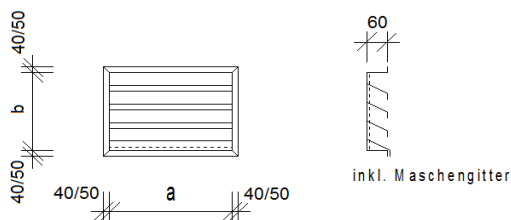

Wetterschutzgitter eckig
 ALU

Artikel-Nr. 2230

B/A	200	300	400	500	600	700	800	900	1000	1100	1200	1300	1400	1500	1600	1700	1800	1900	2000
200	154	182	209	241	271	313	340	373	403	431	463	493	525	555	590	625	662	699	738
300	161	197	229	260	293	340	378	409	443	476	511	549	580	615	650	685	722	759	798
400	170	208	245	281	319	373	408	449	485	523	561	600	638	676	711	746	783	820	859
500	180	224	264	304	343	399	443	484	526	571	610	656	698	741	776	811	848	885	924
600	192	236	282	326	371	429	478	521	571	615	664	709	755	799	834	869	906	943	982
700	209	261	309	361	409	463	510	563	610	664	714	760	810	860	895	930	967	1004	1043
800	220	275	184	381	435	493	543	598	651	705	760	814	868	923	958	993	1030	1067	1106
900	233	290	348	403	460	520	578	635	694	754	813	870	928	984	1019	1054	1091	1128	1167
1000	241	304	366	425	486	549	611	674	735	798	859	920	983	1046	1081	1116	1153	1190	1229
1100	253	319	381	449	513	579	645	711	776	843	909	975	1044	1109	1144	1179	1216	1253	1292
1200	263	329	401	473	541	611	683	751	819	889	961	1031	1099	1168	1203	1238	1275	1312	1351
1300	283	363	444	521	601	685	765	846	926	1004	1088	1168	1249	1329	1364	1399	1436	1473	1512
1400	293	378	458	543	630	713	795	880	965	1053	1149	1221	1306	1388	1423	1458	1495	1532	1571
1500	303	390	476	565	655	745	833	923	1010	1099	1184	1273	1364	1453	1488	1523	1560	1597	1636
1600	310	405	498	590	683	774	868	960	1051	1144	1234	1329	1418	1511	1546	1581	1618	1655	1694
1700	333	436	535	641	745	845	951	1050	1154	1259	1359	1463	1566	1671	1706	1741	1778	1815	1854
1800	343	450	554	664	769	881	989	1089	1195	1301	1409	1516	1626	1730	1765	1800	1837	1874	1913
1900	353	464	573	684	794	908	1015	1126	1240	1348	1459	1569	1684	1791	1826	1861	1898	1935	1974
2000	363	478	593	706	823	938	1051	1166	1279	1394	1511	1626	1740	1853	1888	1923	1960	1997	2036